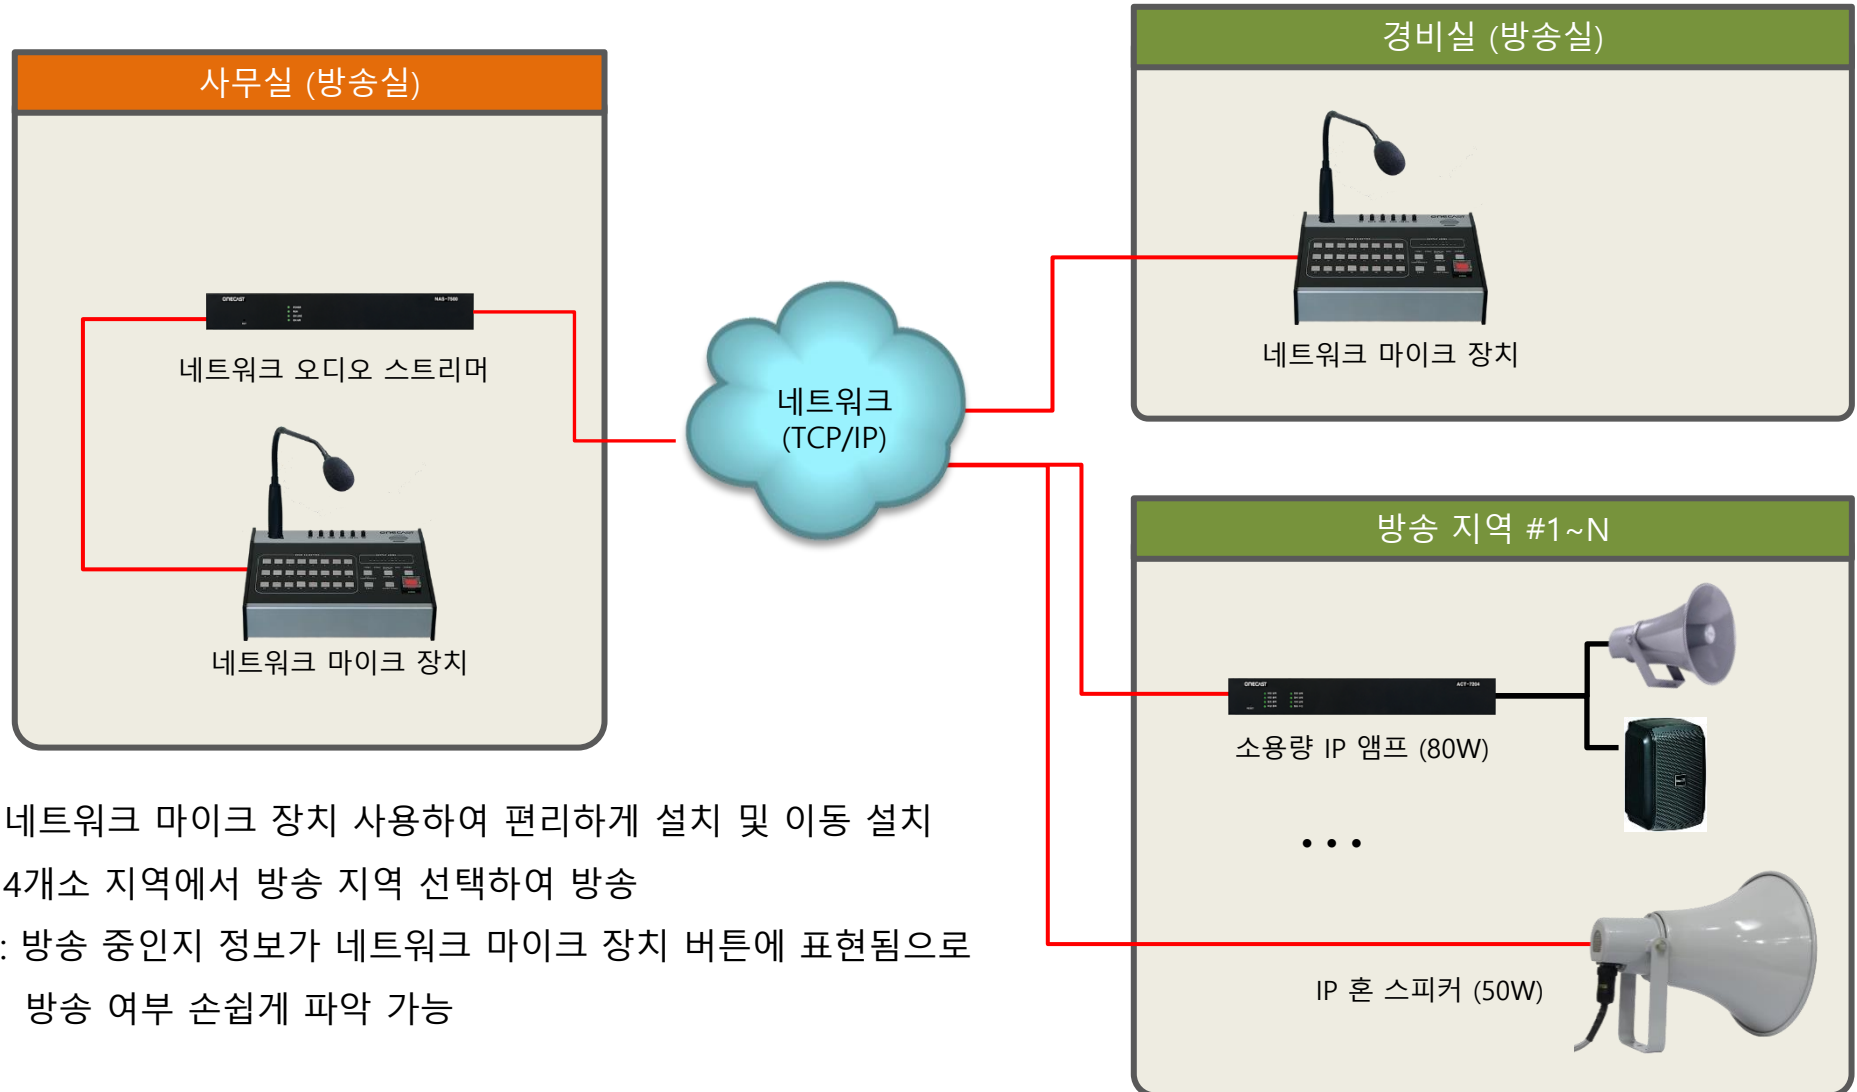

◎ 네트워크 마이크 장치 방송

- ▶ 네트워크 마이크 장치 적용으로 원격지에서 마이크 방송 가능 : 총무팀, 경비실, 상황실 등
- ▶ 차임방송 및 사이렌 방송 송출 : 사이렌 방송 송출시 마이크 방송 동시 지원 (오디오 믹싱 방송 송출)
- ▶ 음악 방송 송출 : 외부 음원 소스를 연결하여 방송

◎ 유연한 방송 지역 확장

- ▶ 1개소 ~ 20개소 방송 지역 확장성 제공 : 개별/그룹/전체 지역 선택 방송

◎ 공지 방송, 경고 방송, TTS 방송 송출

- ▶ 장소별 맞춤형 방송 송출 : 개별/그룹/전체 지역 선택 방송 (공지방송, 경고방송 등)
- ▶ PC(TTS 프로그램 내장)의 TTS 방송을 수신하여 방송 송출 : 네트워크 마이크 장치의 입력으로 수신하여 방송

◎ CCTV 센스 접점 등과 연동하여 자동 방송 송출

- ▶ CCTV의 센스 접점과 연동하여 자동 경보 방송 송출

- 네트워크 마이크 장치 사용하여 편리하게 설치 및 이동 설치
- 4개소 지역에서 방송 지역 선택하여 방송
: 방송 중인지 정보가 네트워크 마이크 장치 버튼에 표현됨으로
방송 여부 손쉽게 파악 가능

■ IP 스피커 적용

- IP 스피커 = “네트워크 오디오 방송 단말 + 스피커 일체형” 제품
- 설치/이동설치 및 운용 관리 편리

- 네트워크 오디오(TCP/IP) 방송 스피커
- 고음질 파워 앰프 내장 : 50W
- 고음질 방송 (CD 플레이어 음악 방송 음질)
- 외부 센서 동작 시 자동 경고 방송 기능
- IP 66 방수 및 방수용 연결 케이블 (제작 사양)

■ TTS(문자 음성합성) 예약 방송

- TTS (Text to Speech) 방송 송출
 - 시간 맞춤형 예약 방송 기능 : 최대 32개 방송 예약
 - 음원 : 여성 음색 적용 (남성 음색 추가 적용 가능)
- 방송 제어 장치 적용하여 방송시에만 방송 송출
 - PC 오디오 출력 분석 및 방송 시작/종료 여부 판단
 - 방송 시작시 제어 접점 ON / 방송 종료시 제어 접점 OFF : 오디오 분석 검출 시간 (1.5초 이내)