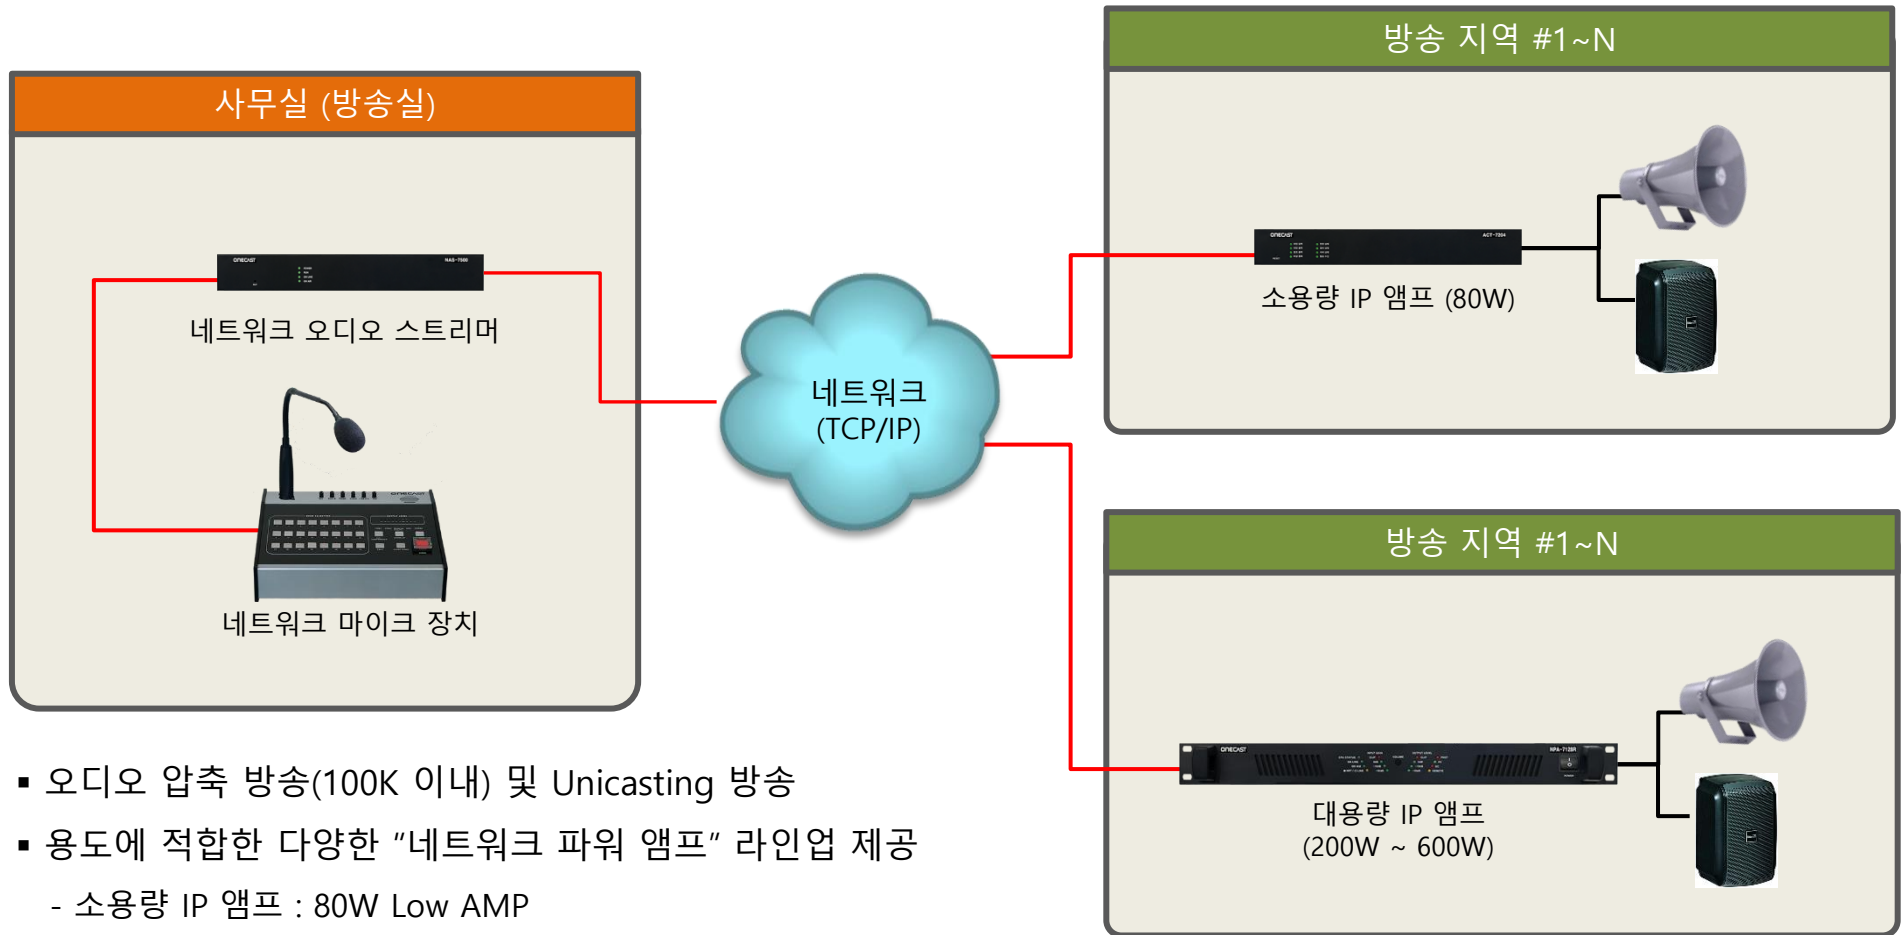

◎ 네트워크 마이크 장치 방송

- ▶ 네트워크 마이크 장치 적용으로 원격지에서 마이크 방송 가능 : 총무팀, 경비실, 상황실 등
- ▶ 차임방송 및 사이렌 방송 송출 : 사이렌 방송 송출시 마이크 방송 동시 지원 (오디오 믹싱 방송 송출)
- ▶ 음악 방송 송출 : 외부 음원 소스를 연결하여 방송

◎ 유연한 방송 지역 확장

- ▶ 1개소 ~ 20개소 방송 지역 확장성 제공 : 개별/그룹/전체 지역 선택 방송

◎ 공지 방송, 경고 방송, TTS 방송 송출

- ▶ 장소별 맞춤형 방송 송출 : 개별/그룹/전체 지역 선택 방송 (공지방송, 경고방송 등)
- ▶ PC(TTS 프로그램 내장)의 TTS 방송을 수신하여 방송 송출 : 네트워크 마이크 장치의 입력으로 수신하여 방송

◎ CCTV 센스 접점 등과 연동하여 자동 방송 송출

- ▶ CCTV의 센스 접점과 연동하여 자동 경보 방송 송출

■ 네트워크(IP) 기반으로 거리 제약 없이 “1개소 ~ 20개소” 방송 송출/제어

- 오디오 압축 방송(100K 이내) 및 Unicasting 방송
- 용도에 적합한 다양한 “네트워크 파워 앰프” 라인업 제공
 - 소용량 IP 앰프 : 80W Low AMP
 - 대용량 IP 앰프 : 200W ~ 600W High AMP

■ 네트워크(IP) 기반으로 4개소에서 방송 지역을 선택하여 방송 송출

- 네트워크 마이크 장치 사용하여 편리하게 설치 및 이동 설치
- 4개소 지역에서 방송 지역 선택하여 방송
: 방송 중인지 정보가 네트워크 마이크 장치 버튼에 표현됨으로
방송 여부 손쉽게 파악 가능

■ IP 스피커 적용

- IP 스피커 = “네트워크 오디오 방송 단말 + 스피커 일체형” 제품
- 설치/이동설치 및 운용 관리 편리

- 네트워크 오디오(TCP/IP) 방송 스피커
- 고음질 파워 앰프 내장 : 50W
- 고음질 방송 (CD 플레이어 음악 방송 음질)
- 외부 센서 동작 시 자동 경고 방송 기능
- IP 66 방수 및 방수용 연결 케이블 (제작 사양)