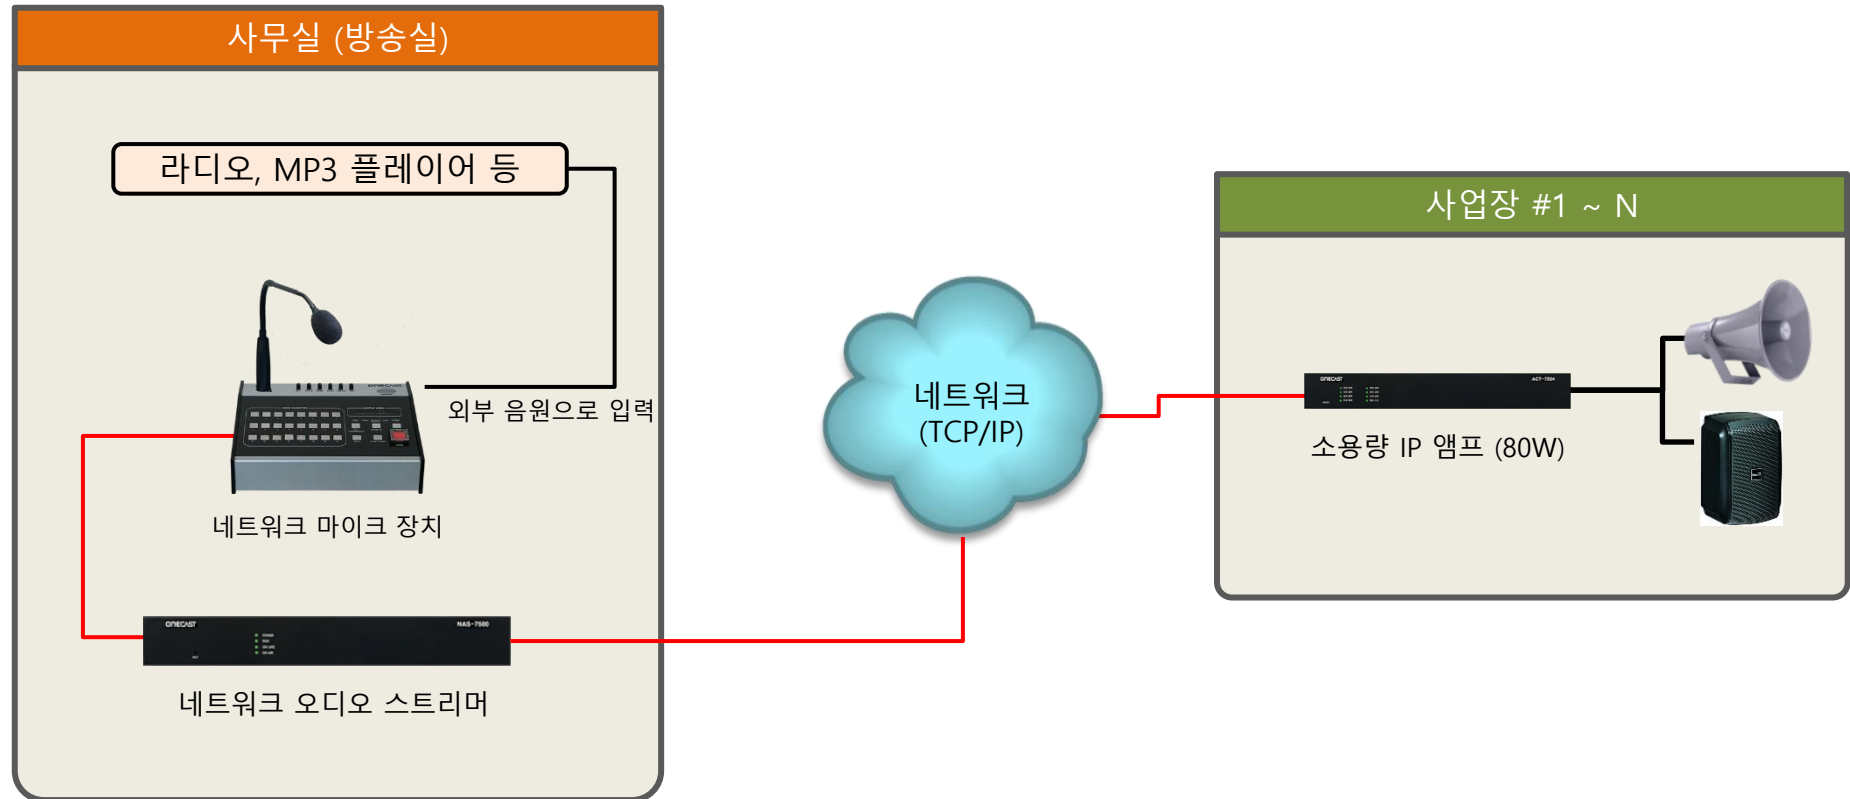

- 네트워크 마이크 장치 사용하여 편리하게 설치 및 이동 설치
- 4개소 지역에서 방송 지역 선택하여 방송
: 방송 중인지 정보가 네트워크 마이크 장치 버튼에 표현됨으로
방송 여부 손쉽게 파악 가능

■ IP 스피커 적용

- IP 스피커 = “네트워크 오디오 방송 단말 + 스피커 일체형” 제품
- 설치/이동설치 및 운용 관리 편리

- 네트워크 오디오(TCP/IP) 방송 스피커
- 고음질 파워 앰프 내장 : 50W
- 고음질 방송 (CD 플레이어 음악 방송 음질)
- 외부 센서 동작 시 자동 경고 방송 기능
- IP 66 방수 및 방수용 연결 케이블 (제작 사양)

■ IP 앰프 및 IP 스피커 맞춤형 적용

: 현장 상황에 따라 “컬럼, 패션, 혼 스피커 등 다양한 스피커 맞춤형 적용

실내 또는 단거리 방송이
필요한 지역

→ IP 앰프 + 컬럼/패션/혼
스피커 적용

옥외 또는 장거리 방송이
필요한 지역

→ IP 혼 스피커 적용

■ 라디오, CD 플레이어, MP3 플레이어 등 외부 음원 방송

- 외부 음원 소스를 "네트워크 마이크 장치"에 입력하여 방송
 - 원하는 지역 선택 방송 : 개별/그룹/전체
 - 볼륨 조절 방송 : 네트워크 마이크 장치에서 볼륨 조절

■ TTS(문자 음성합성) 예약 방송

- TTS (Text to Speech) 방송 송출
 - 시간 맞춤형 예약 방송 기능 : 최대 32개 방송 예약
 - 음원 : 여성 음색 적용 (남성 음색 추가 적용 가능)
- 방송 제어 장치 적용하여 방송시에만 방송 송출
 - PC 오디오 출력 분석 및 방송 시작/종료 여부 판단
 - 방송 시작시 제어 접점 ON / 방송 종료시 제어 접점 OFF : 오디오 분석 검출 시간 (1.5초 이내)