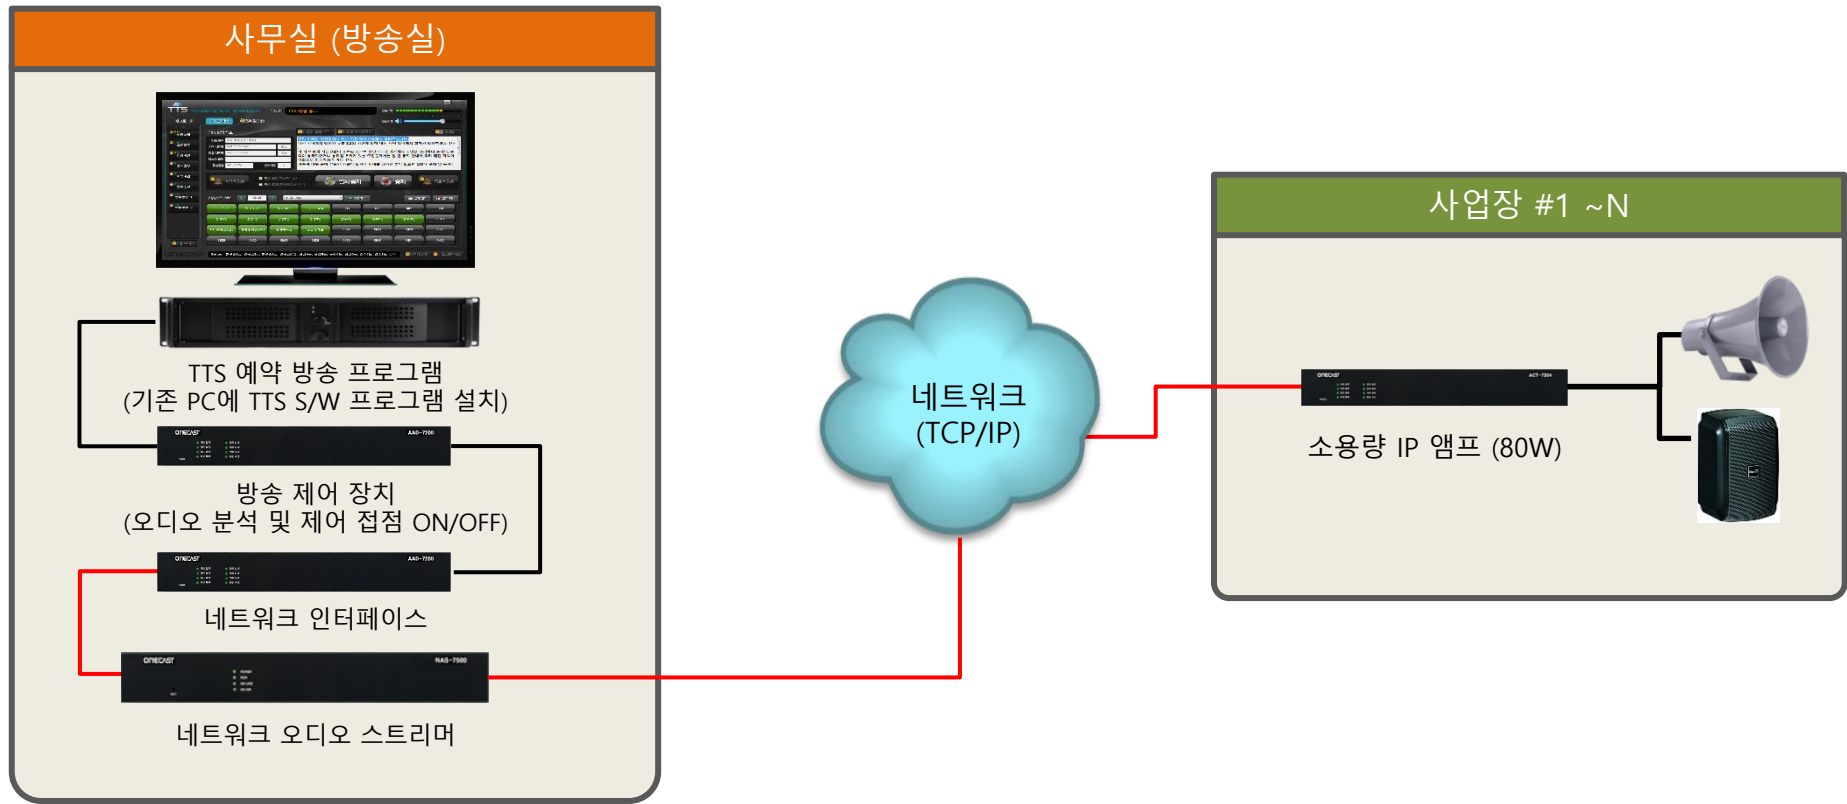

- 네트워크 마이크 장치 사용하여 편리하게 설치 및 이동 설치
- 4개소 지역에서 방송 지역 선택하여 방송
: 방송 중인지 정보가 네트워크 마이크 장치 버튼에 표현됨으로
방송 여부 손쉽게 파악 가능

■ IP 스피커 적용

- IP 스피커 = “네트워크 오디오 방송 단말 + 스피커 일체형” 제품
- 설치/이동설치 및 운용 관리 편리

- 네트워크 오디오(TCP/IP) 방송 스피커
- 고음질 파워 앰프 내장 : 50W
- 고음질 방송 (CD 플레이어 음악 방송 음질)
- 외부 센서 동작 시 자동 경고 방송 기능
- IP 66 방수 및 방수용 연결 케이블 (제작 사양)

■ IP 앰프 및 IP 스피커 맞춤형 적용

: 현장 상황에 따라 “컬럼, 패션, 혼 스피커 등 다양한 스피커 맞춤형 적용

실내 또는 단거리 방송이
필요한 지역

→ IP 앰프 + 컬럼/패션/혼
스피커 적용

옥외 또는 장거리 방송이
필요한 지역

→ IP 혼 스피커 적용

■ 라디오, CD 플레이어, MP3 플레이어 등 외부 음원 방송

- 외부 음원 소스를 "네트워크 마이크 장치"에 입력하여 방송
 - 원하는 지역 선택 방송 : 개별/그룹/전체
 - 볼륨 조절 방송 : 네트워크 마이크 장치에서 볼륨 조절

■ TTS(문자 음성합성) 예약 방송

- TTS (Text to Speech) 방송 송출
 - 시간 맞춤형 예약 방송 기능 : 최대 32개 방송 예약
 - 음원 : 여성 음색 적용 (남성 음색 추가 적용 가능)
- 방송 제어 장치 적용하여 방송시에만 방송 송출
 - PC 오디오 출력 분석 및 방송 시작/종료 여부 판단
 - 방송 시작시 제어 접점 ON / 방송 종료시 제어 접점 OFF : 오디오 분석 검출 시간 (1.5초 이내)