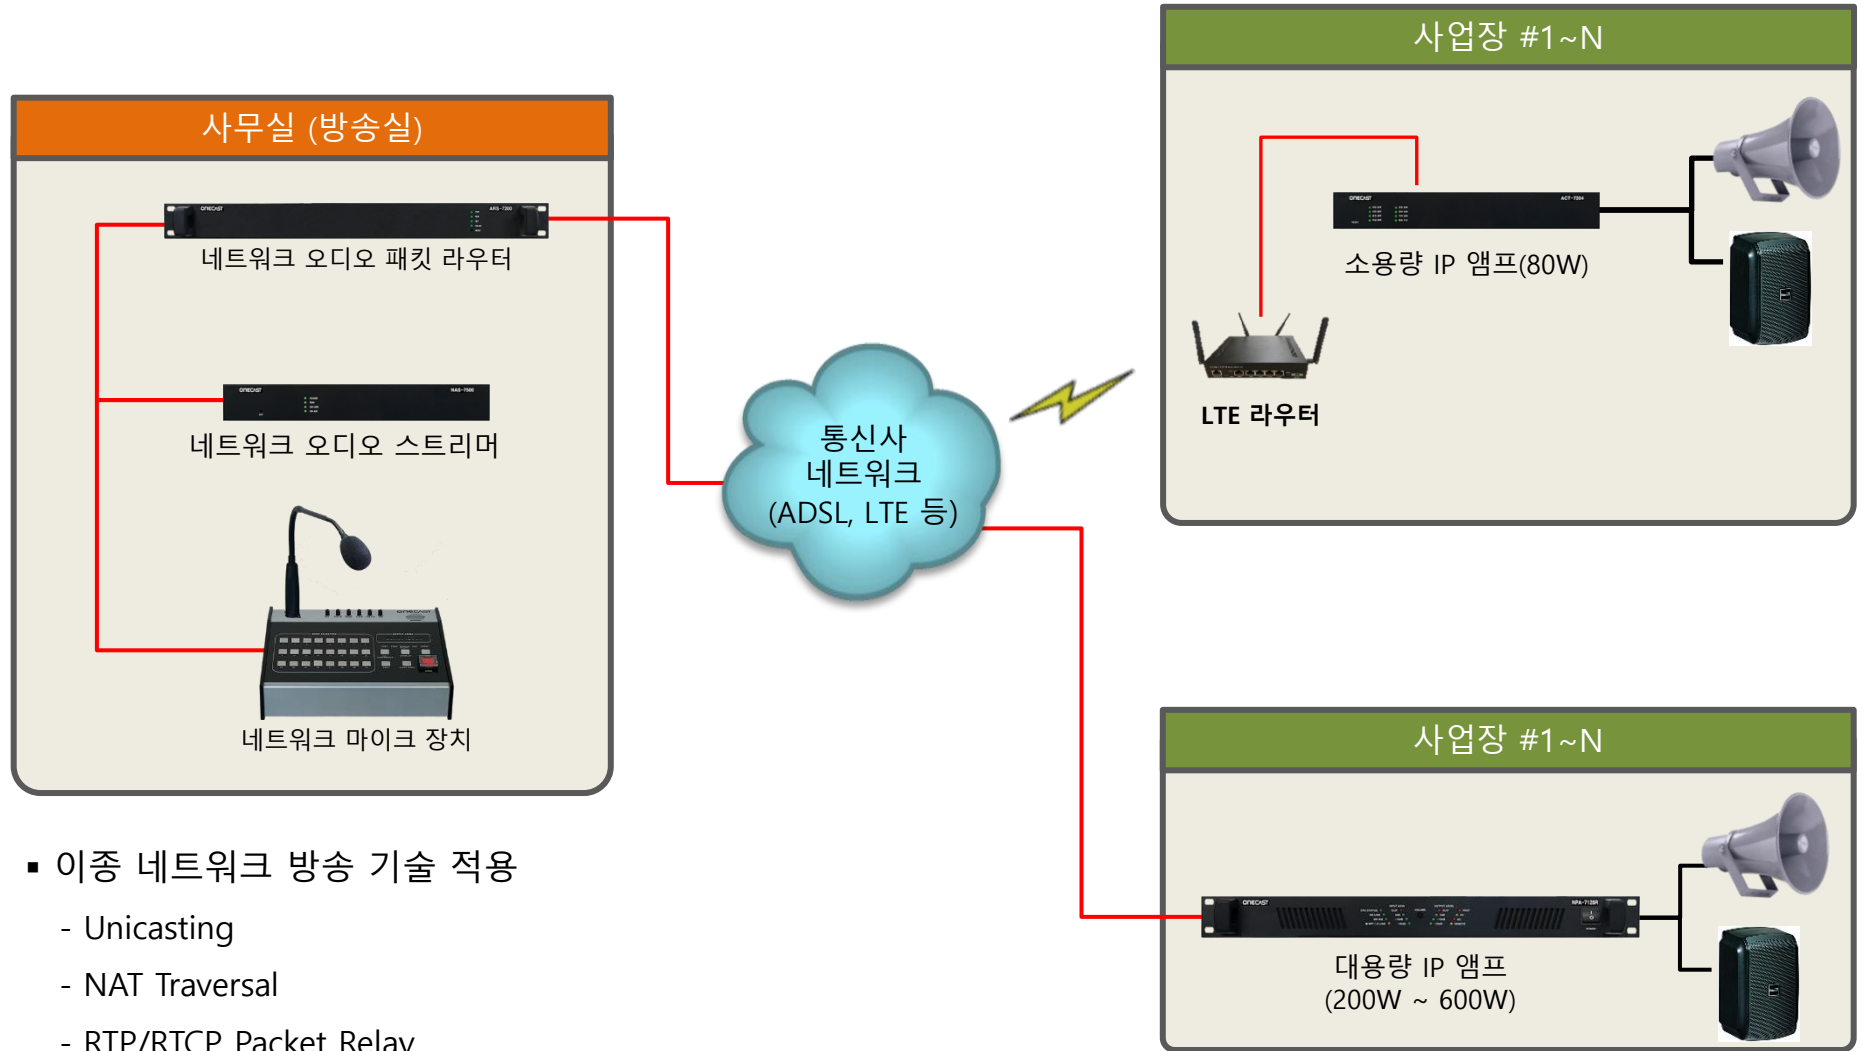

■ 통신사 네트워크 등 이종 네트워크 기반 방송 송출

- 이종 네트워크 방송 기술 적용
  - Unicasting
  - NAT Traversal
  - RTP/RTCP Packet Relay