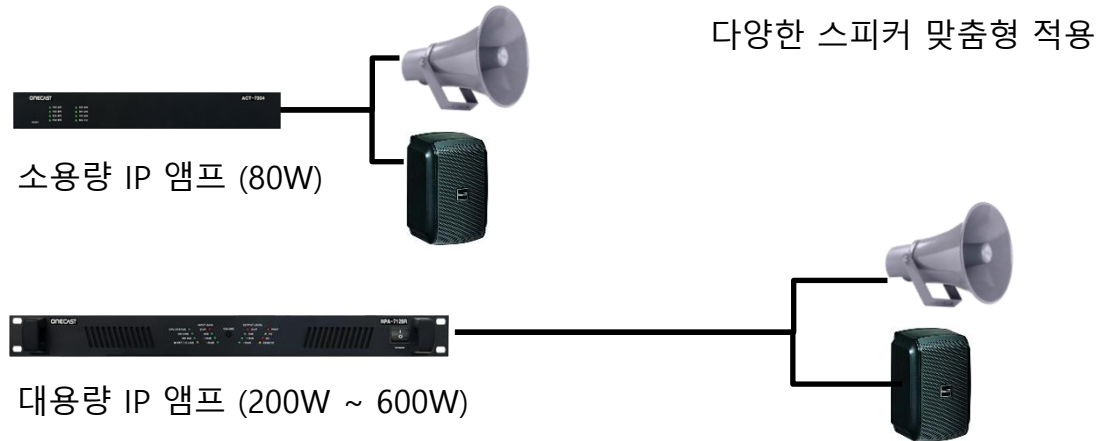

■ 네트워크(IP) 기반으로 거리 제약 없이 “1개소 ~ 20개소” 방송 송출/제어

- 오디오 압축 방송(100K 이내) 및 Unicasting 방송
- 용도에 적합한 다양한 “네트워크 파워 앰프” 라인업 제공
 - 소용량 IP 앰프 : 80W Low AMP
 - 대용량 IP 앰프 : 200W ~ 600W High AMP

■ 네트워크(IP) 기반으로 4개소에서 방송 지역을 선택하여 방송 송출

- 네트워크 마이크 장치 사용하여 편리하게 설치 및 이동 설치
- 4개소 지역에서 방송 지역 선택하여 방송
: 방송 중인지 정보가 네트워크 마이크 장치 버튼에 표현됨으로
방송 여부 손쉽게 파악 가능

■ IP 스피커 적용

- IP 스피커 = “네트워크 오디오 방송 단말 + 스피커 일체형” 제품
- 설치/이동설치 및 운용 관리 편리

- 네트워크 오디오(TCP/IP) 방송 스피커
- 고음질 파워 앰프 내장 : 50W
- 고음질 방송 (CD 플레이어 음악 방송 음질)
- 외부 센서 동작 시 자동 경고 방송 기능
- IP 66 방수 및 방수용 연결 케이블 (제작 사양)

■ IP 앰프 및 IP 스피커 맞춤형 적용

: 현장 상황에 따라 “컬럼, 패션, 혼 스피커 등 다양한 스피커 맞춤형 적용

실내 또는 단거리 방송이
필요한 지역

→ IP 앰프 + 컬럼/패션/혼
스피커 적용

옥외 또는 장거리 방송이
필요한 지역

→ IP 혼 스피커 적용

■ 라디오, CD 플레이어, MP3 플레이어 등 외부 음원 방송

- 외부 음원 소스를 "네트워크 마이크 장치"에 입력하여 방송
 - 원하는 지역 선택 방송 : 개별/그룹/전체
 - 볼륨 조절 방송 : 네트워크 마이크 장치에서 볼륨 조절

■ TTS(문자 음성합성) 예약 방송

- TTS (Text to Speech) 방송 송출
 - 시간 맞춤형 예약 방송 기능 : 최대 32개 방송 예약
 - 음원 : 여성 음색 적용 (남성 음색 추가 적용 가능)
- 방송 제어 장치 적용하여 방송시에만 방송 송출
 - PC 오디오 출력 분석 및 방송 시작/종료 여부 판단
 - 방송 시작시 제어 접점 ON / 방송 종료시 제어 접점 OFF : 오디오 분석 검출 시간 (1.5초 이내)